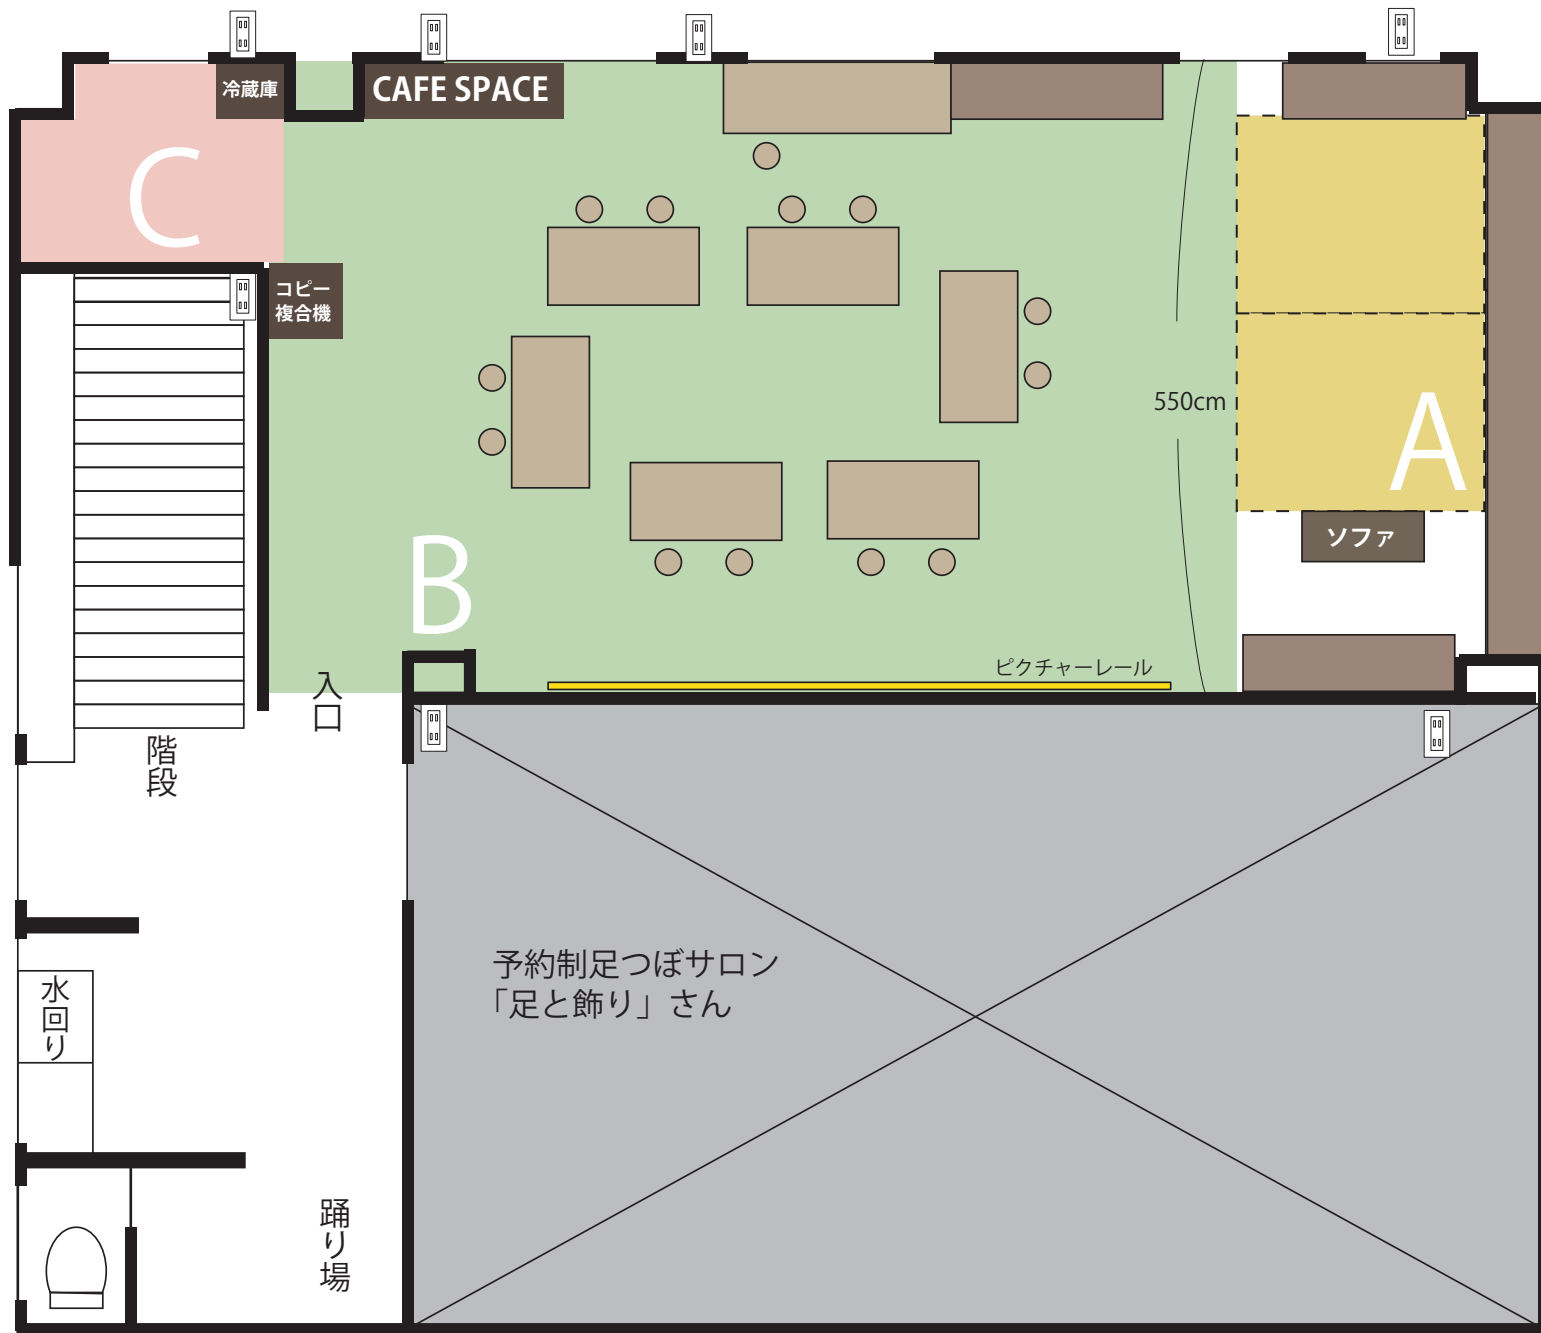

まちのアトリエ 平面図

- A** 天然素材のラグスペース
ラグなしもできます
- B** テーブルとイスのある
スペース
- C** スタッフ専用